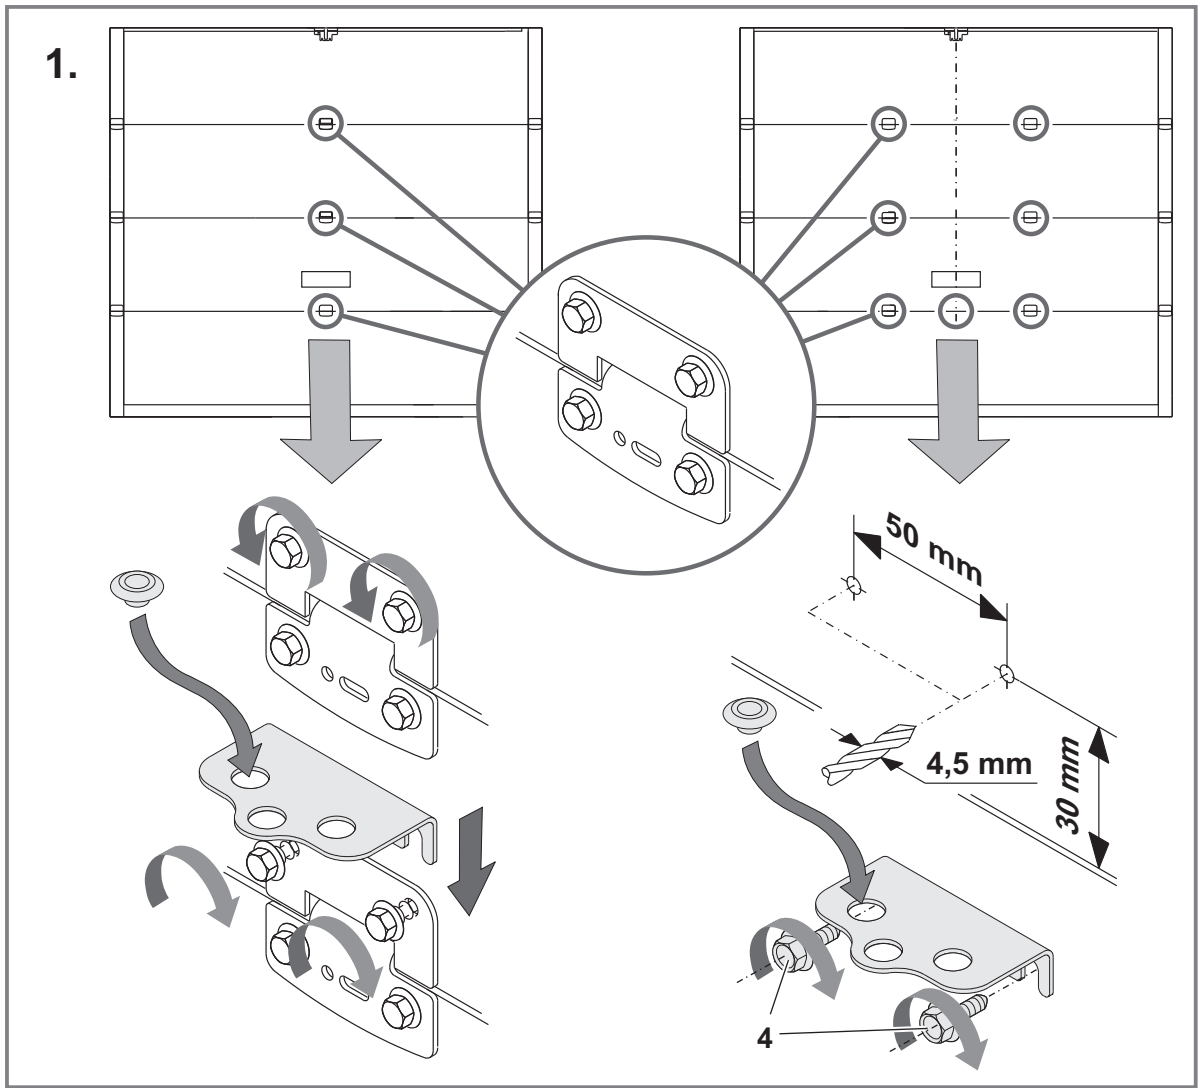

# N000933

Notentriegelung extern G30  
external emergency release G30  
déverrouillage de secours externe G30  
Nödöppning G30, extern  
nødåbning ekstern G30  
erillinen hätäaukaisu G30  
noodontkoppeling extern G30  
sblocco di emergenza esterno  
G30 vészkireteszelés, kívül  
Απασφάλιση ανάγκης εξωτερικά G30

Наружное аварийное отпирающее  
устройство G30  
otwieranie awaryjne zewnętrzne G30  
zunanji odpiralni mehanizem v sili G30  
nouzové odblokování, externí G30  
externé núdzové otvorenie G30  
desbloqueo de emergencia externo G30  
desbloqueio de emergência a partir do  
exterior G30  
التحرير في حالات الطوارئ خارجيا G30

1	T90232	1x
2	T90719	4x
3	T90717	4x
4	A510500	8x
5	T90238	1x
6	T90239	1x

3.