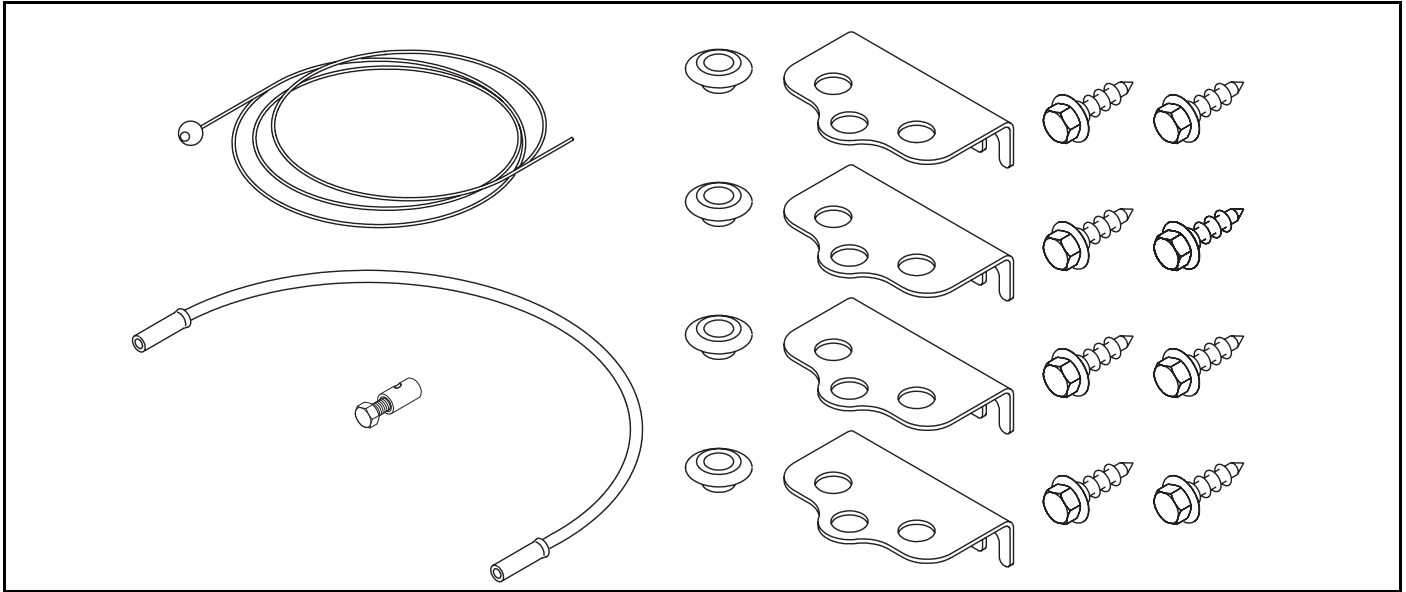

# N000933

Notentriegelung extern G30  
external emergency release G30  
déverrouillage de secours externe G30  
Nödöppning G30, extern  
nødåbning ekstern G30  
erillinen hätäaukaisu G30  
noodontkoppeling extern G30  
sblocco di emergenza esterno  
G30 vészkireteszelés, kívül  
Απασφάλιση ανάγκης εξωτερικά G30

Наружное аварийное отпирающее  
устройство G30  
otwieranie awaryjne zewnętrzne G30  
zunanji odpiralni mehanizem v sili G30  
nouzové odblokování, externí G30  
externé núdzové otvorenie G30  
desbloqueo de emergencia externo G30  
desbloqueio de emergência a partir do  
exterior G30  
التحرير في حالات الطوارئ خارجيا G30