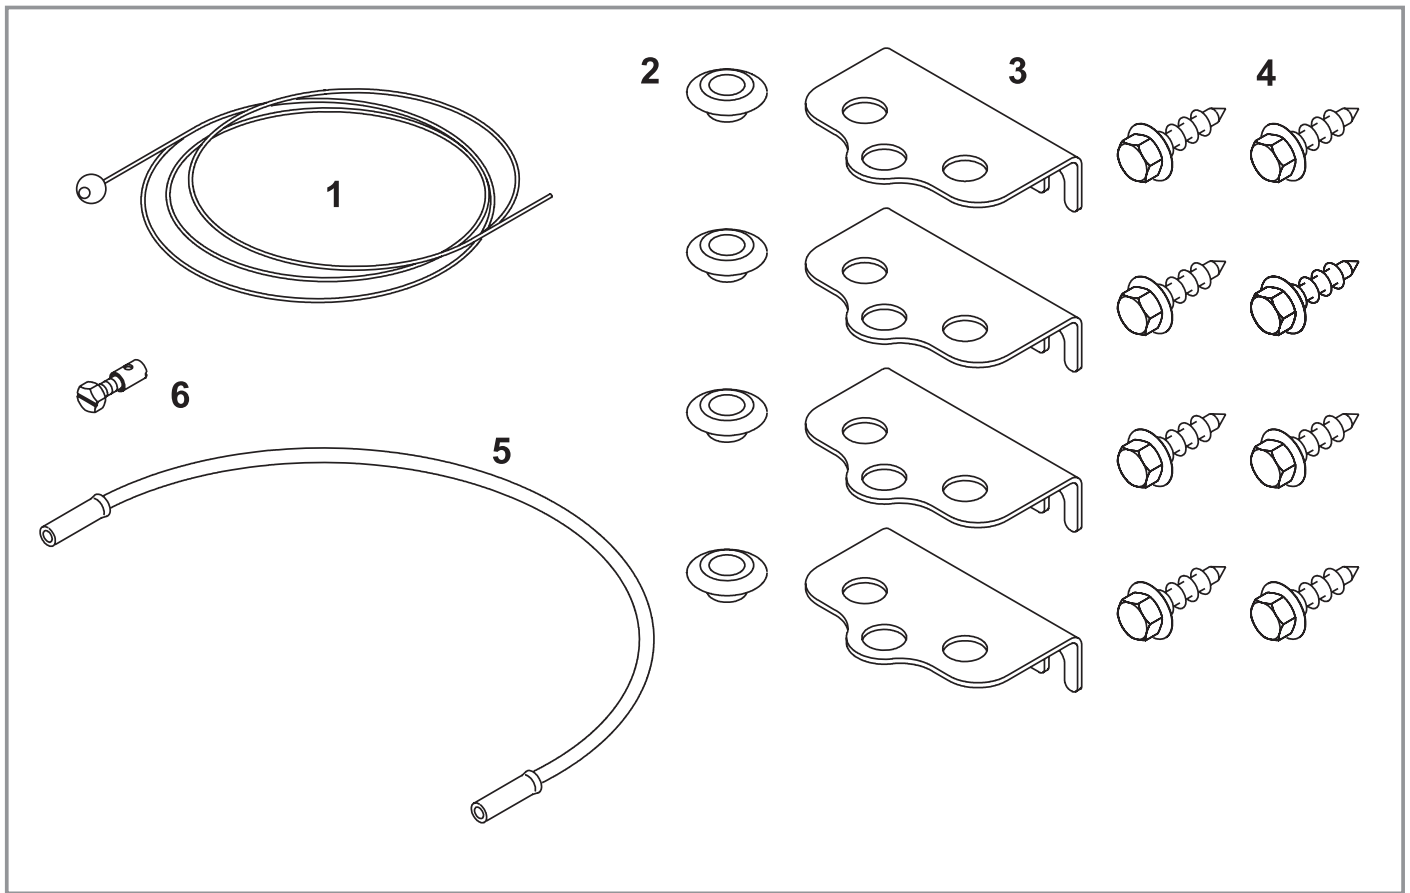

# N000933

Notentriegelung extern G30  
external emergency release G30  
déverrouillage de secours externe G30  
Nödöppning G30, extern  
nødåbning ekstern G30  
erillinen hätäaukaisu G30  
noodontkoppeling extern G30  
sblocco di emergenza esterno  
G30 vészkireteszelés, kívül  
Απασφάλιση ανάγκης εξωτερικά G30

Наружное аварийное отпирающее  
устройство G30  
otwieranie awaryjne zewnętrzne G30  
zunanji odpiralni mehanizem v sili G30  
nouzové odblokování, externí G30  
externé núdzové otvorenie G30  
desbloqueo de emergencia externo G30  
desbloqueio de emergência a partir do  
exterior G30  
التحرير في حالات الطوارئ خارجيا G30

1	T90232	1x
2	T90719	4x
3	T90717	4x
4	A510500	8x
5	T90238	1x
6	T90239	1x

3.