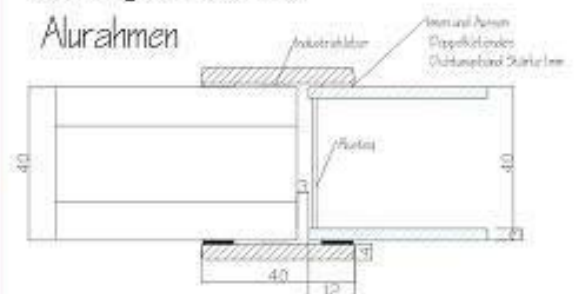

FENSTER

**Design-
Fenster**

**Exklusiv-
Fenster**

RAHMENMAß	RAHMENMAß
D701 ELLIPSE	E602 NEW ORLEANS
D700 KREIS	E601 SAN MARINO E600 SAN REMO
D703 DREIECK	E603 FLORIDA BZW. MIAMI
D702 QUADRAT	E 607/2 NEW YORK
Hollywood 1 Monza, Nizza u. Barcelona Longlife	E 606/2 PHÖNIX
Hollywood 2 Monaco u. Las Vegas Longlife	

Design-Fenster

Alurahmen