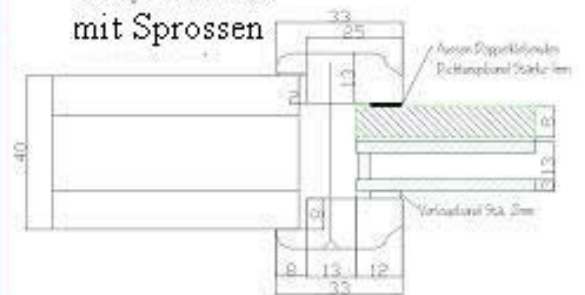

Exklusiv-Fenster

Langliferahmen
mit Sprossen