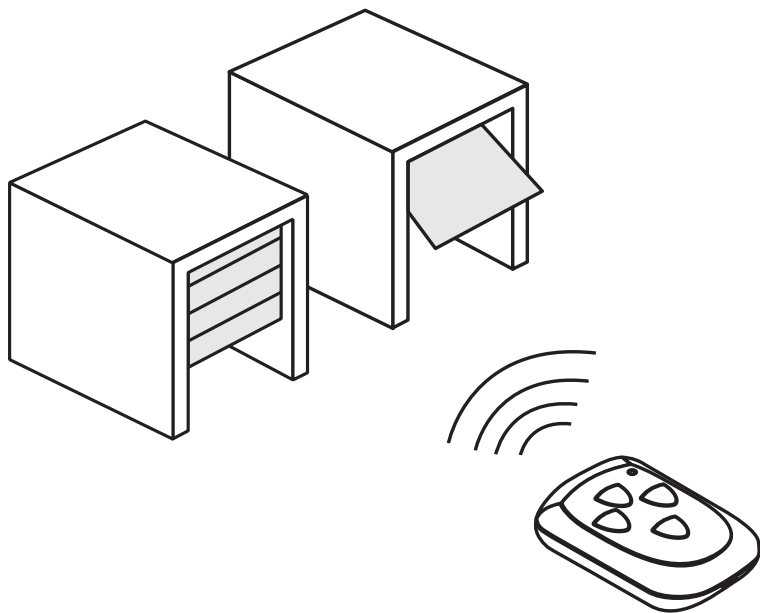

N000949

Schubstange
connector arm
barre de commande
skjutstång
forbindelsesarm
skyvestang
työntötanko
drijgstang
asta scorrevole
tolórúd
толкаящая штанга
Łącznik przesuwny
oomikalnik
posuvná tyč
ojnica
ράβδος ώθησης
barra de empuje
braço impulsionador
قضيب الدفع