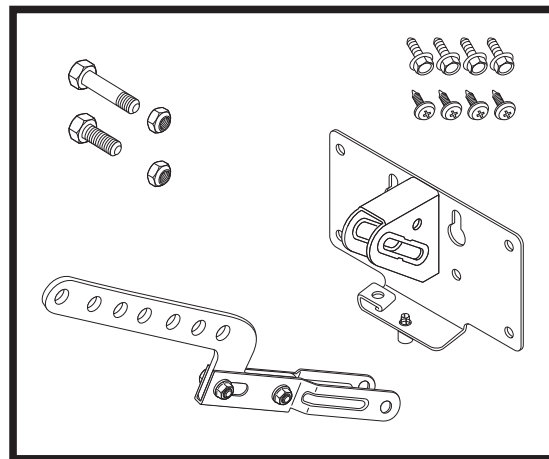

N000949

Schubstange
connector arm
barre de commande
skjutstång
forbindelsesarm
skyvestang
työntötanko
drijgstang
asta scorrevole
tolórúd
толкаящая штанга
Łącznik przesuwny
oomikalnik
posuvná tyč
ojnica
ράβδος ώθησης
barra de empuje
braço impulsionador
قضيب الدفع