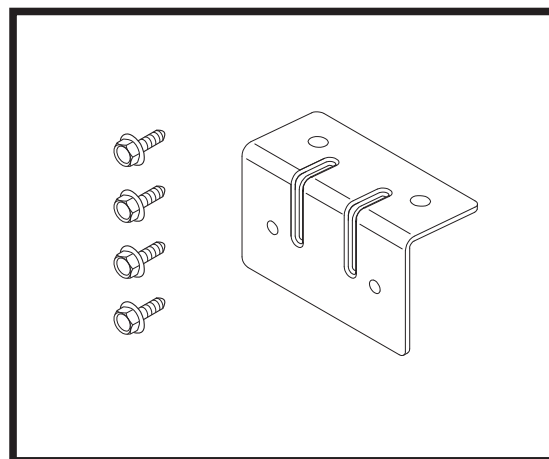

N000815

G30 Truss / SWT

Anschlusswinkel
Connecting angle
Renfort de patte Ultra
Anslutningsvinkel
Tilslutningsbeslag
Tilkoplingsvinkel
Kulmaliitoskappale
Steunconsole
Collegamento di angolo
Casatlakozó derékszög
Соединительный уголок
Okucie łączące kątowe
Priključni kotnik
Úhel napojení
Pripájací uhol
γωνία σύνδεσης
Escuadra de unión
Ângulo de ligação
زاوية توصيل