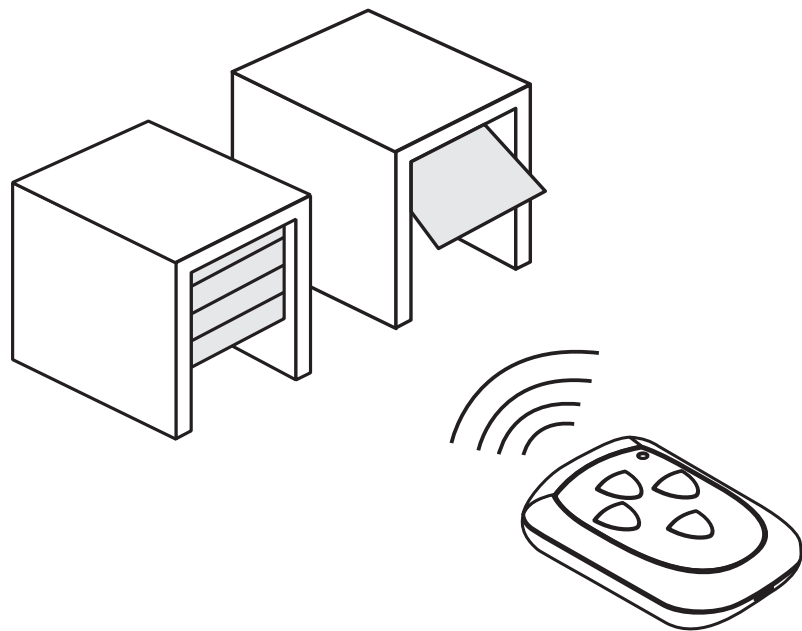

N000815

G30 Truss / SWT

Anschlusswinkel
Connecting angle
Renfort de patte Ultra
Anslutningsvinkel
Tilslutningsbeslag
Tilkoplingsvinkel
Kulmaliitoskappale
Steunconsole
Collegamento di angolo
Casatlakozó derékszög
Соединительный уголок
Okucie łączące kątowe
Priključni kotnik
Úhel napojení
Pripájací uhol
γωνία σύνδεσης
Escuadra de unión
Ângulo de ligação
زاوية توصيل