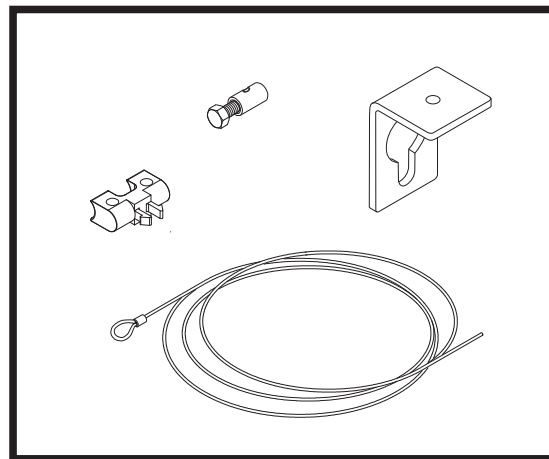

40060060

Aktivverriegelung
Active Locking Mechanism
Verrouillage actif
Aktiv låsning
Aktivlås
Aktivlåsing
Aktiivi lukitus
Actieve vergrendeling
Bloccaggio attivo
Aktív reteszelés
Активная блокировка
Aktywna blokada
Aktivna zapora
Aktivní zablokování
Aktívne zamykanie
Ενεργό κλείδωμα
Bloqueo activo
Dispositivo de trancamento activo
معدة إحكام إغلاق نشطة

Montageanleitung
Installation Instructions
Instructions de montage
Monteringsanvisning
Montagesvejledning
Monteringsveiledning
asennusohje
Montagehandleiding
Istruzioni di montaggio
Szerelési utasítás
Инструкция по монтажу
Instrukcja montażu
Navodilo za montažo
Montážní návod
Návod na montáž
Οδηγίες συναρμολόγησης
Instrucciones de montaje
instruções de montagem
إرشادات التركيب