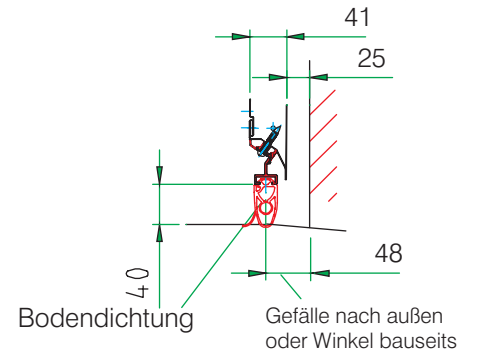

Torhöhe	A Einbautiefe manuell oder mit Wellenantrieb	C Einbautiefe mit Ultra excellent	B
Bis 3125	Höhe + 1100	5523	
3126-4000	Höhe + 1100	5523	

Konstruktionsänderungen im Sinne des technischen Fortschritt,  
Irrtümer und Fehler vorbehalten.  
Erstellt: 10.03.10 - NS-A Kr

Maßstab: Übersichtszeichnung ohne Maßstab

**Euro MAX**  
Niedrigsturz  
Bis 5000x4000