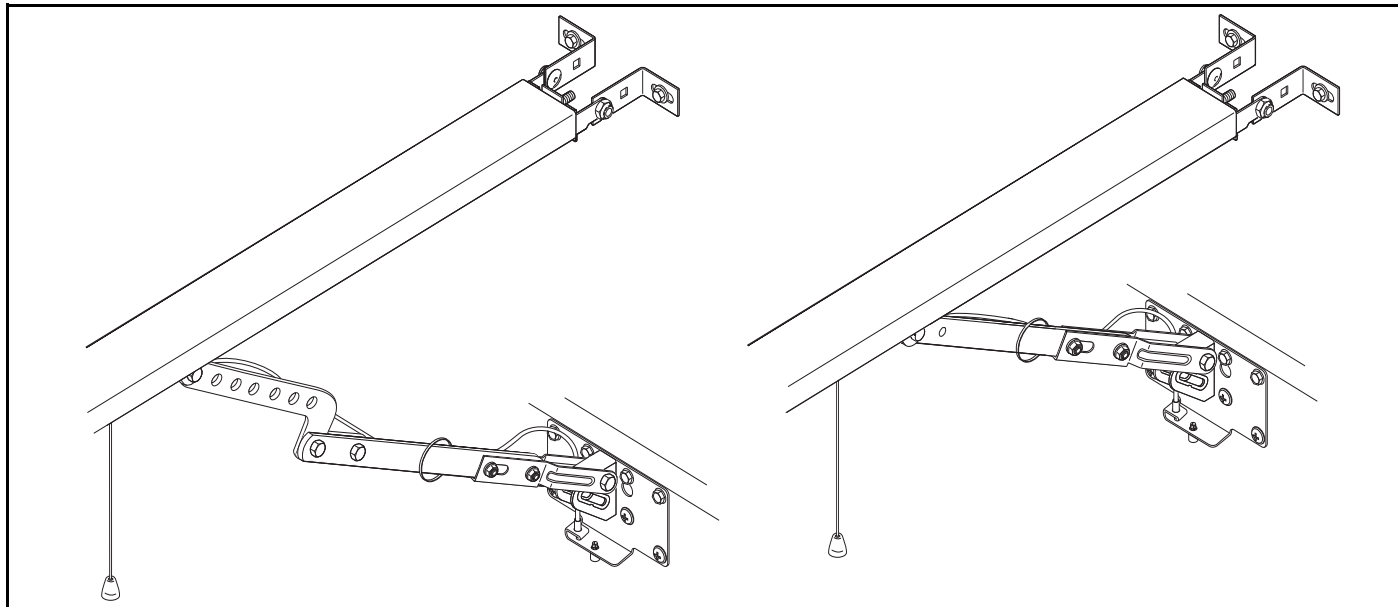

# 40090030

Schubstangenverlängerung  
connector arm extension  
prolongateur de barre de commande  
skjutstångsförlängning  
skubbestangsforlænger  
skyvestangforlængelse  
työntötangon jatkos  
drijfstangverlenging  
prolunga per asta scorrevole  
tolórúd-hosszabbítás

Удлинитель толкающей штанги  
przedłużka łącznika przesuwnego  
podajšek pomikalnika  
prodloužení posuvné tyče  
nástavec ojnice  
Επέκταση ράβδου ώθησης  
prolongación de la barra de empuje  
prolongamento do braço impulsador  
عنصر تطويل قضيب الدفع